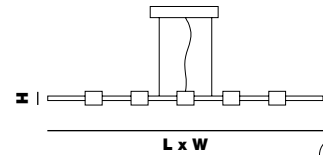

### ESSENTIAL L24

Ø 90 cm | 35,43"  
H 90 cm | 35,43"

24 spot led 72W - 4000°K - 12 Vdc - 6720 lm  
life time 30.000 hrs - SMD type 5630 - Dimmable: yes

TIPO AGGANCI  
HOOK TYPE

### ESSENTIAL grid

L x W 128 x 90 cm | 50,39" x 35,43"  
H 6 cm | 2,36"

12 spot led 36W - 4000°K - 12 Vdc - 3360 lm  
life time 30.000 hrs - SMD type 5630 - Dimmable: yes

TIPO AGGANCI  
HOOK TYPE

### ESSENTIAL linear

L x W 122 x 8 cm | 48,03" x 3,15"  
H 6 cm | 2,36"

5 spot led 15W - 4000°K - 12 Vdc - 1400 lm  
life time 30.000 hrs - SMD type 5630 - Dimmable: yes

TIPO AGGANCI  
HOOK TYPE

### ESSENTIAL creativity

L x W 135 x 8 cm | 53,15" x 3,15"  
H 22 cm | 8,66"

5 spot led 15W - 4000°K - 12 Vdc - 1400 lm  
life time 30.000 hrs - SMD type 5630 - Dimmable: yes

**A**

Altezza - Height  
MIN 18 cm - 7.08"