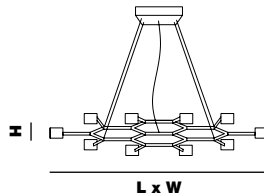

### ESSENTIAL L24

Ø 90 cm | 35,43"  
H 90 cm | 35,43"

24 spot led 72W - 4000°K - 12 Vdc - 6720 lm  
life time 30.000 hrs - SMD type 5630 - Dimmable: yes

TIPO AGGANCI  
HOOK TYPE

### ESSENTIAL grid

L x W 128 x 90 cm | 50,39" x 35,43"  
H 6 cm | 2,36"

12 spot led 36W - 4000°K - 12 Vdc - 3360 lm  
life time 30.000 hrs - SMD type 5630 - Dimmable: yes

TIPO AGGANCI  
HOOK TYPE

### ESSENTIAL linear

L x W 122 x 8 cm | 48,03" x 3,15"  
H 6 cm | 2,36"

5 spot led 15W - 4000°K - 12 Vdc - 1400 lm  
life time 30.000 hrs - SMD type 5630 - Dimmable: yes

TIPO AGGANCI  
HOOK TYPE

### ESSENTIAL creativity

L x W 135 x 8 cm | 53,15" x 3,15"  
H 22 cm | 8,66"

5 spot led 15W - 4000°K - 12 Vdc - 1400 lm  
life time 30.000 hrs - SMD type 5630 - Dimmable: yes

**A**

Altezza - Height  
MIN 18 cm - 7.08"